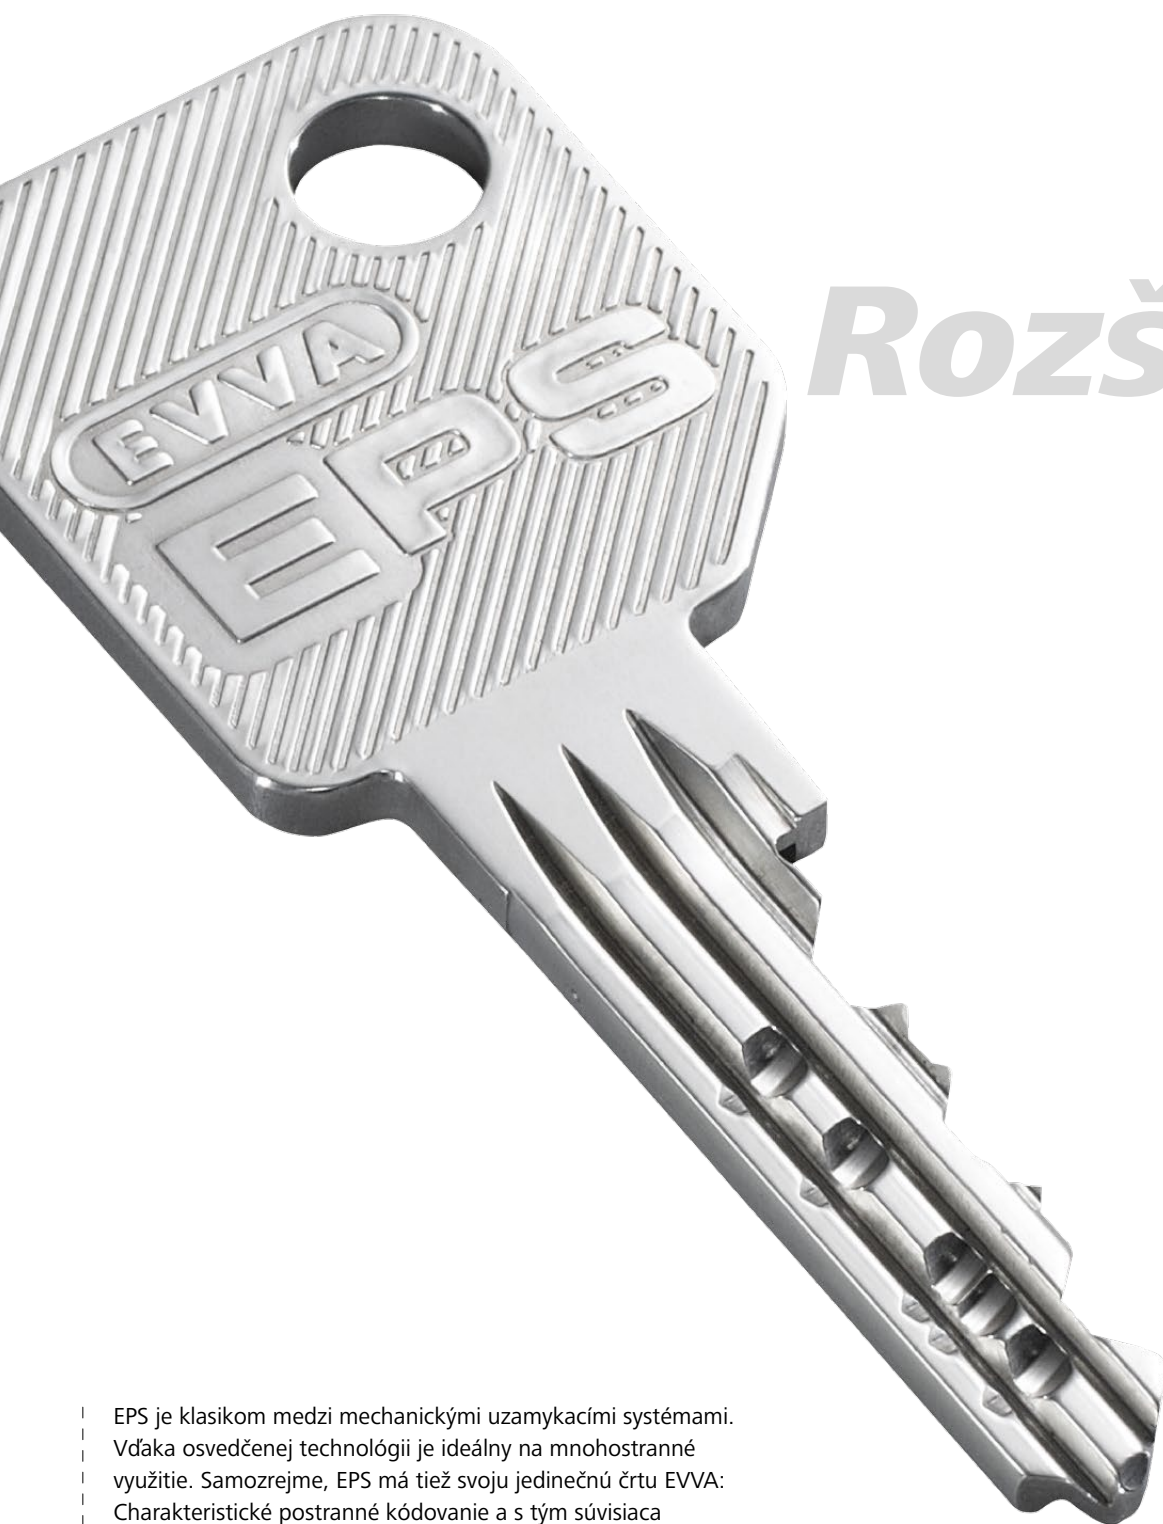

EPS | patentovaná technológia a mnohostranné využitie

Rozšírený

EPS je klasikom medzi mechanickými uzamykacími systémami. Vďaka osvedčenej technológii je ideálny na mnohostranné využitie. Samozrejme, EPS má tiež svoju jedinečnú črtu EVVA: Charakteristické postranné kódovanie a s tým súvisiaca manipulačná kontrola zaručujú vyššiu bezpečnosť.

Výhody systému EPS v skratke

- › pre jasne štruktúrované uzamykacie systémy
- › s dizajnom odolným proti opotrebovaniu
- › v kompaktnom a modulovom prevedení (SYMO)
- › s patentovou ochranou do roku 2026
- › Ako EPS-M s celoživotnou ochranou značky