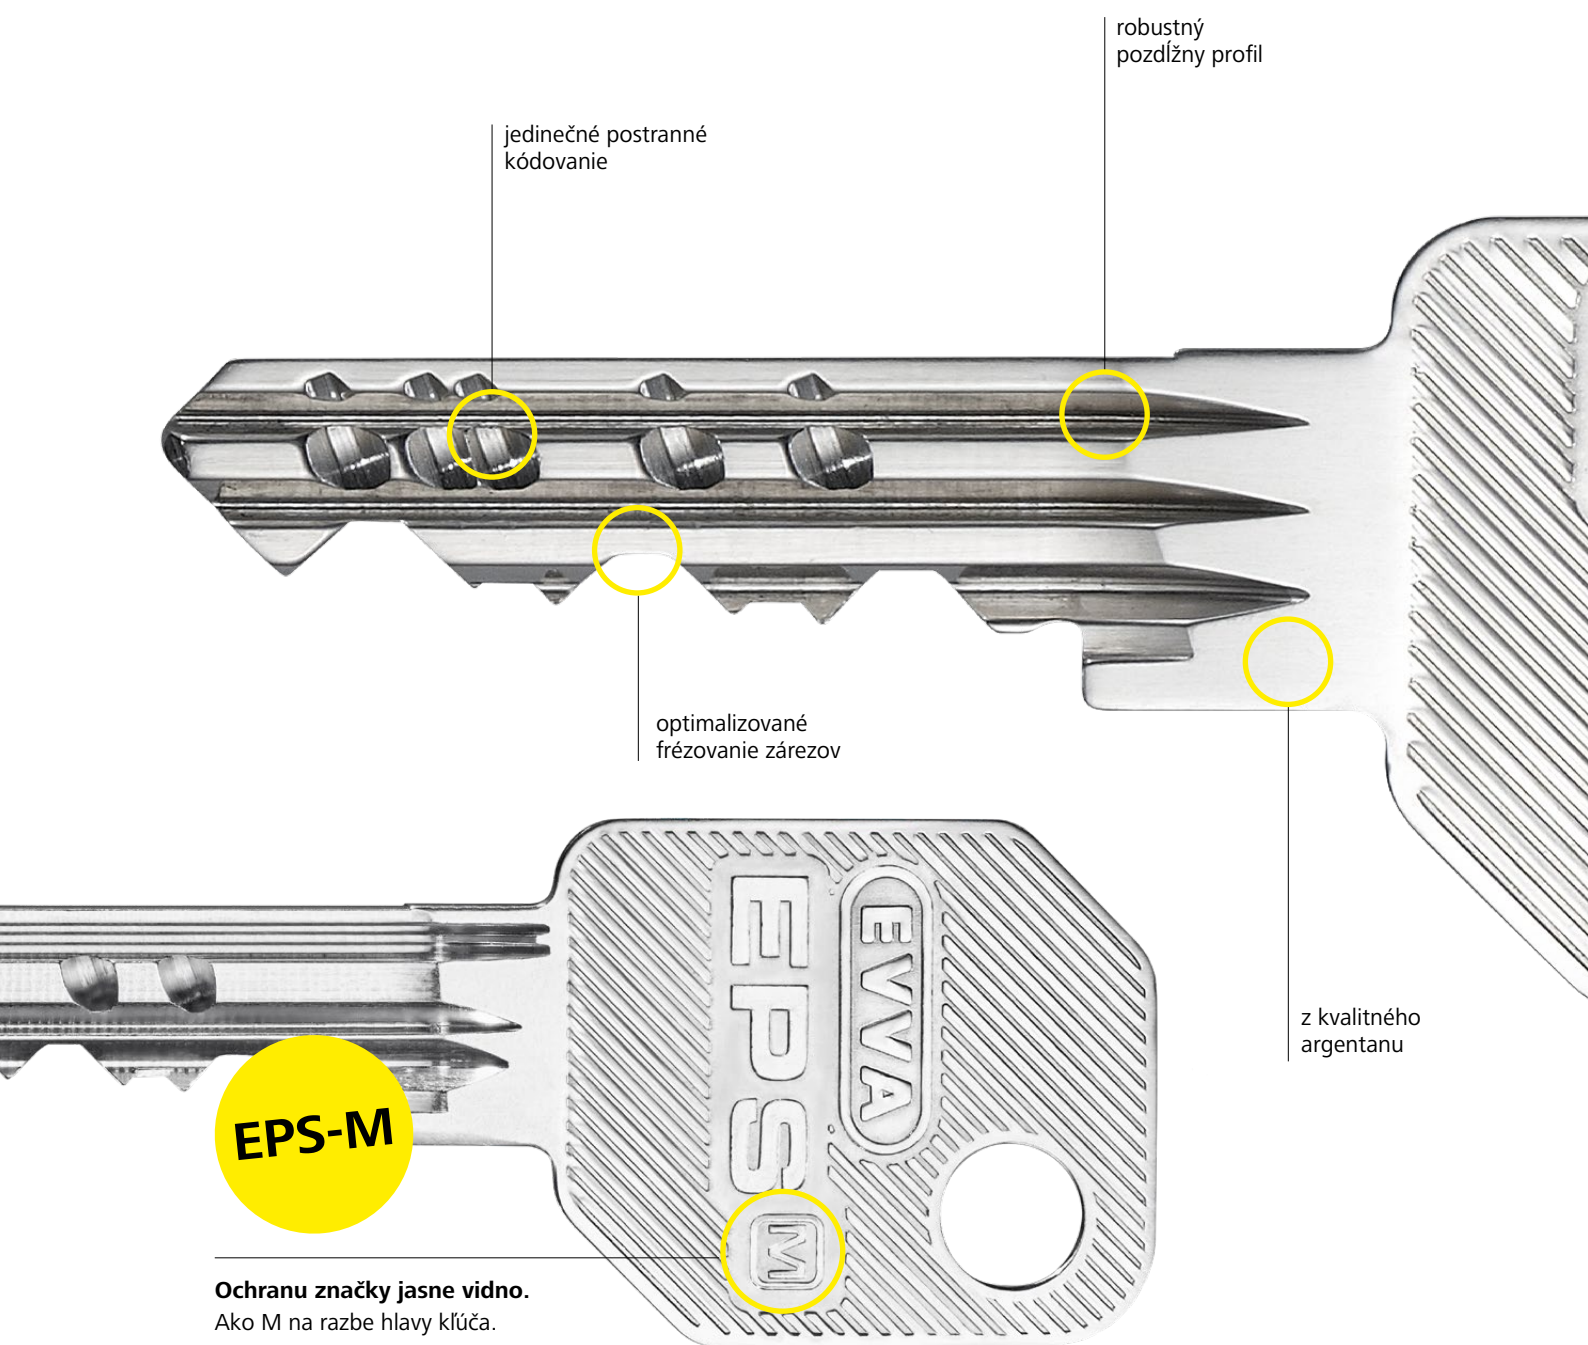

EPS-M

Ochranu značky jasne vidno.
Ako M na razbe hlavy kľúča.

Jeden kľúč | mnohé vlastnosti

Kľúč EPS je silný argentanový kľúč s veľkým priemerom. Vďaka tomu je odolný proti opotrebovaniu a má dlhú životnosť. Charakteristické postranné kódovanie a s tým súvisiaca integrovaná manipulačná kontrola zaručujú ešte vyššiu bezpečnosť. Vďaka robustnému pozdĺžnemu profilu a optimalizovanému frézovaniu zárezov sa dá kľúč EPS veľmi ľahko zasunúť.