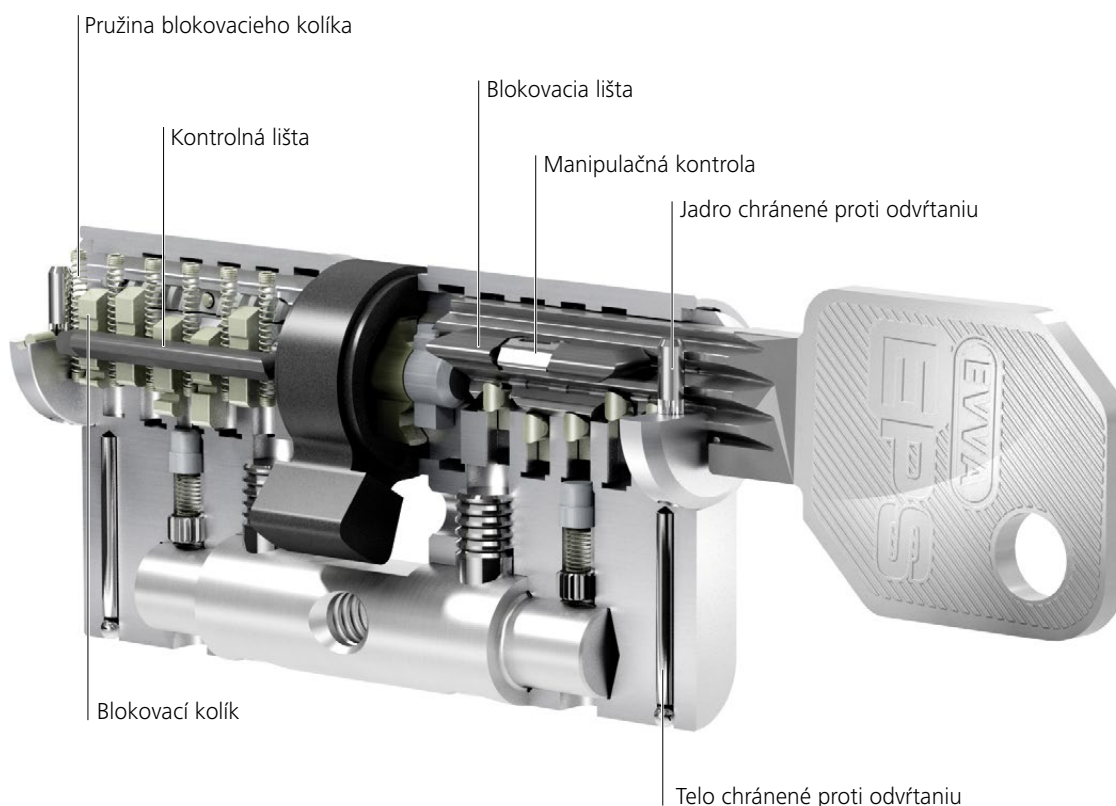

Cylindrické vložky EPS | patentovaná technológia pre spoľahlivú bezpečnosť

Modulové prevedenie (SYMO)

Jedna cylindrická vložka | mnoho detailov

EPS je odpružený kolíkový systém s 5 alebo 6 aktívnymi odpruženými overovacími prvkami, ktorý ponúka až 20 prídavných postranných kódovaní. Integrovaná manipulačná kontrola kľúča v cylindrickej vložke, ako aj blokovacie kolíky s dvojitým účinkom zaisťujú vysokú bezpečnosť.

Cylindrická vložka EPS sa vyrába v kompaktnom, ako aj modulovom prevedení (SYMO). Preto je možná kombinácia v rámci jedného uzamykacieho systému. Vďaka modulovému prevedeniu sa dá cylindrická vložka EPS priamo na mieste prispôsobiť konkrétnym dverám. Cylindrická vložka EPS sa dá navyše na mieste prestaviť na určité funkcie (napr. uzamykanie z oboch strán). To šetrí čas i náklady!